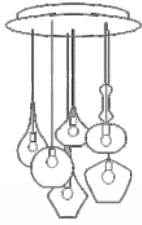

## Piastre Tonde

Sistemi di montaggio

IMMAGINE	CODICE	DESCRIZIONE	COLORAZIONI			
			LACCATI BIANCO / NERO / CORTEN / CHAMPAGNE	GALVANICI CROMO LUCIDO	GALVANICI SPECIALI CANNA DI FUCILE LUCIDO - SATINATO / NICHEL SPAZZOLATO / BUTANIO / RAME SCURO OPACO / RAME SATINATO / BRONZO ANTICO - SCURO OPACO	GALVANICI ORO ORO LUCIDO-SATINATO
	PIA30	PIASTRA Ø 30 A 2/3 FORI SPOSTARE IN ROSONI	€ 117,00	€ 135,00	€ 153,00	€ 161,00
	PIA40	PIASTRA Ø 40 A 3 / 3+1 / 4 FORI	€ 264,00	€ 363,00	€ 439,00	€ 457,00
	PIA50	PIASTRA Ø 50 A 3 / 4 / 3+1 / 4+1 FORI	€ 346,00	€ 533,00	€ 591,00	€ 626,00
	PIA60	PIASTRA Ø 60 A 3 / 4 / 3+1 / 4+1 / 5+1 / 6+1 FORI	€ 398,00	€ 650,00	€ 761,00	€ 819,00
	PIA70	PIASTRA Ø 70 A 5 / 4+1 / 5+1 / 6+1 / FORI	€ 498,00	€ 802,00	€ 913,00	€ 989,00
	PIA90	PIASTRA Ø 90 A 8 / 10 / 12 FORI	€ 667,00	€ 1.028,00	€ 1.252,00	€ 1.369,00