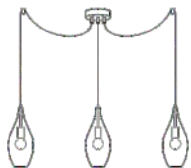

Rosoni e Accessori

Sistemi di montaggio

IMMAGINE	CODICE	DESCRIZIONE	COLORAZIONI			
			LACCATI BIANCO / NERO / CORTEN / CHAMPAGNE	GALVANICI CROMO LUCIDO	GALVANICI SPECIALI CANNA DI FUCILE LUCIDO- SATINATO / NICHEL SPAZZOLATO / BUTANIO / RAME SCURO OPACO / RAME SATINATO / BRONZO ANTICO- SCURO OPACO	GALVANICI ORO ORO LUCIDO-SATINATO
	ROS10	SCATOLA ROSONE Ø 8	€ 16,00	€ 18,00	€ 19,00	€ 22,00
	ROS50	ROSONE PER CARTONGESSO Ø 60	€ 27,00	-	-	-
	ROS20	SCATOLA ROSONE Ø 10	€ 18,00	€ 24,00	€ 25,00	€ 27,00
	ROS30	SCATOLA ROSONE MULTIPLIO Ø 12 DA 2 A 5 FORI	€ 30,00	€ 33,00	€ 36,00	€ 38,00
	ROS60	rosone a fori laterali MULTIPLI DIAM 12 DA 2 A 5 FORI	€ 30,00	€ 33,00	€ 36,00	€ 38,00
	ROS40	ROSONE 1/2 SFERA Ø 10	€ 17,00	€ 18,00	€ 20,00	€ 24,00
	ACC10	DECENTRATORE PER CAVO ELETTRICO	€ 16,00	€ 17,00	€ 18,00	€ 19,00
	ACC20	DECENTRATORE PER CAVETTO ACCIAIO	€ 16,00	€ 17,00	€ 18,00	€ 19,00
	CAVO01	CAVO BIPOLARE TRASP/ NERO PVC	€ 3,00	-	-	-
	CAVO02	CAVO BIPOLARE IN TESSUTO. Colori sempre disponibili: Bianco, Nero, Oro e Antracite. Altri colori soggetti alle disponibilità di magazzino	€ 5,00	-	-	-
	CAVO03	CAVO BIPOLARE IN TESSUTO INTRECCIATO. Colori sempre disponibili: Bianco, Nero, Oro. Altri colori soggetti alle disponibilità di magazzino	€ 7,00	-	-	-
	AP01.1L	SISTEMA PER SOSPENSIONE A PARETE 1 LUCE Ø 8XH12 (Idoneo solo per diametri inferiori a 200mm)	€ 41,00	€ 51,00	€ 53,00	€ 55,00
	AP01.2L	SISTEMA PER SOSPENSIONE A PARETE 2 LUCI 30X4X12 (Idoneo solo per diametri inferiori a 200mm)	€ 117,00	€ 129,00	€ 141,00	€ 153,00
	AP02.1L	SISTEMA PER SOSPENSIONE A PARETE 1 LUCE Ø 8XH15 (Idoneo solo per diametri inferiori a 200mm)	€ 41,00	€ 51,00	€ 53,00	€ 55,00
	AP02.2L	SISTEMA PER SOSPENSIONE A PARETE 2 LUCI 30X4X15 (Idoneo solo per diametri inferiori a 200mm)	€ 117,00	€ 129,00	€ 141,00	€ 153,00