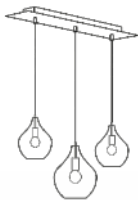

Binari Semplici

Sistemi di montaggio

IMMAGINE	CODICE	DESCRIZIONE	COLORAZIONI			
			LACCATI	GALVANICI	GALVANICI SPECIALI	GALVANICI ORO
			BIANCO / NERO / CORTEN / CHAMPAGNE	CROMO LUCIDO	CANNA DI FUCILE LUCIDO - SATINATO / NICHEL SPAZZOLATO / BUTANIO / RAME SCURO OPACO - RAME SATINATO / BRONZO ANTICO - SCURO OPACO	ORO LUCIDO-SATINATO
	BIN30	BINARIO 30x5H5 a 2 FORI	€ 65,00	€ 85,00	€ 100,00	€ 106,00
	BIN50	BINARIO 50x5H5 A 3 FORI	€ 85,00	€ 103,00	€ 122,00	€ 129,00
	BIN80	BINARIO 80x5XH5 A 3/4 FORI	€ 141,00	€ 158,00	€ 182,00	€ 199,00
	BIN100	BINARIO 100x5XH5 A 3/5 FORI	€ 158,00	€ 176,00	€ 199,00	€ 211,00
	BIN120	BINARIO 120x5XH5 A 4/5 FORI	€ 176,00	€ 205,00	€ 232,00	€ 252,00