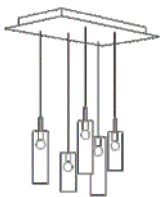

## Piastre Tonde

Sistemi di montaggio

IMMAGINE	CODICE	DESCRIZIONE	COLORAZIONI			
			LACCATI BIANCO / NERO / CORTEN / CHAMPAGNE	GALVANICI CROMO LUCIDO	GALVANICI SPECIALI CANNA DI FUCILE LUCIDO - SATINATO / NICHEL SPAZZOLATO / BUTANIO / RAME SCURO OPACO / RAME SATINATO / BRONZO ANTICO - SCURO OPACO	GALVANICI ORO ORO LUCIDO-SATINATO
	PIA30	PIASTRA Ø 30 A 2/3 FORI SPOSTARE IN ROSONI	€ 117,00	€ 135,00	€ 153,00	€ 161,00
	PIA40	PIASTRA Ø 40 A 3 / 3+1 / 4 FORI	€ 264,00	€ 363,00	€ 439,00	€ 457,00
	PIA50	PIASTRA Ø 50 A 3 / 4 / 3+1 / 4+1 FORI	€ 346,00	€ 533,00	€ 591,00	€ 626,00
	PIA60	PIASTRA Ø 60 A 3 / 4 / 3+1 / 4+1 / 5+1 / 6+1 FORI	€ 398,00	€ 650,00	€ 761,00	€ 819,00
	PIA70	PIASTRA Ø 70 A 5 / 4+1 / 5+1 / 6+1 / FORI	€ 498,00	€ 802,00	€ 913,00	€ 989,00
	PIA90	PIASTRA Ø 90 A 8 / 10 / 12 FORI	€ 667,00	€ 1.028,00	€ 1.252,00	€ 1.369,00